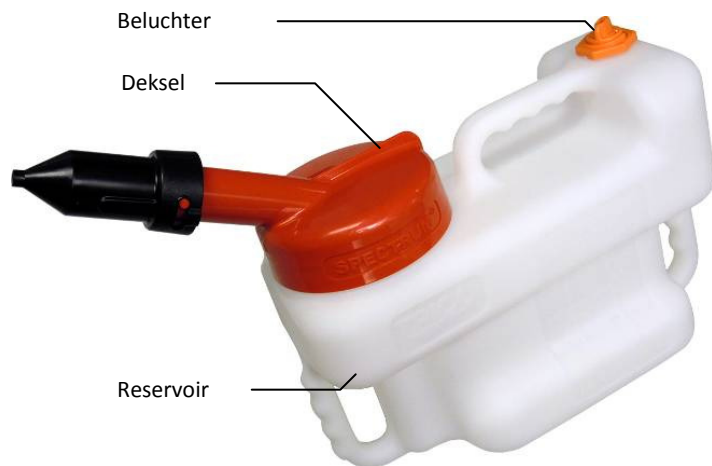

Bestelreferenties

DEKSELS	Geel RAL1023	Rood RAL3020	Blauw RAL5017	Licht- groen RAL6032	Paars RAL4008	Donker- groen RAL6005	Zwart RAL9004	Oranje RAL2009	Beige RAL7032	Grijs RAL7004
1" deksel	34420	34421	34422	34423	34426	34429	34424	34425	34428	34427
1/2" deksel	34410	34411	34412	34413	34416	34419	34414	34415	34418	34417
1/4" deksel	34400	34401	34402	34403	34406	34409	34404	34405	34408	34407
multifunctioneel	34430	34431	34432	34433	34436	34439	34434	34435	34438	34437
beluchter	24011	24012	24013	24014	24016	24019	24010	24015	24018	24017

RESERVOIRS	
8 liter	34460
11 liter	34461
15 liter	34462

ACCESSOIRES	
Handpomp 1,000 ISO VG.	34463