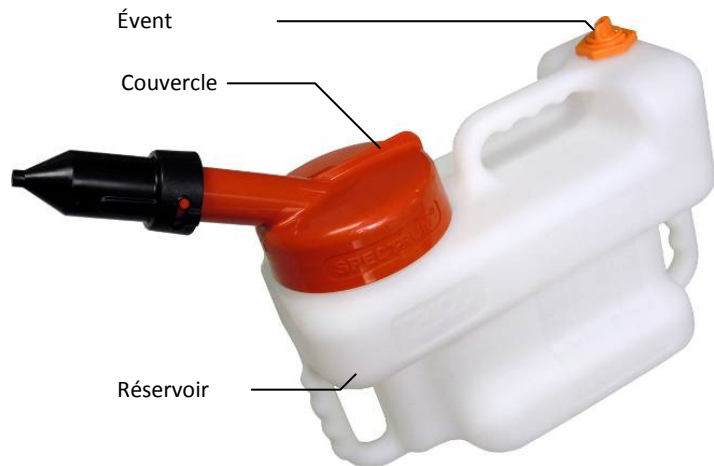

A spécifier en cas de commande

COUVERCLES	Yellow RAL1023	Red RAL3020	Blue RAL5017	Light green RAL6032	Purple RAL4008	Dark green RAL6005	Black RAL9004	Orange RAL2009	Tan RAL7032	Grey RAL7004
verseur 1"	34420	34421	34422	34423	34426	34429	34424	34425	34428	34427
verseur 1/2"	34410	34411	34412	34413	34416	34419	34414	34415	34418	34417
verseur 1/4"	34400	34401	34402	34403	34406	34409	34404	34405	34408	34407
multifonctionnel	34430	34431	34432	34433	34436	34439	34434	34435	34438	34437
évent	24011	24012	24013	24014	24016	24019	24010	24015	24018	24017

RESERVOIRS	
8 litres	34460
11 litres	34461
15 litres	34462

ACCESSOIRES	
Pompe Spectrum 1,000 ISO VG	34463